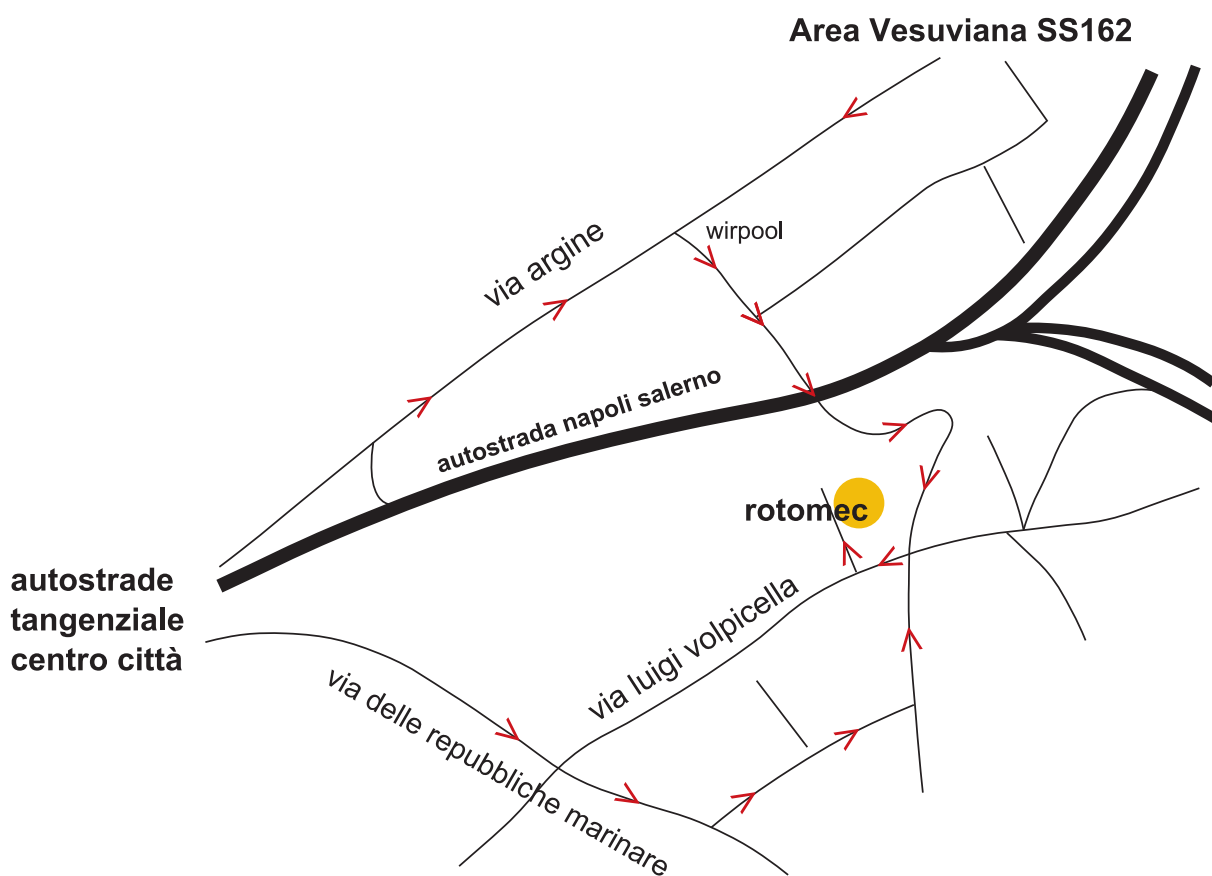

industria poligrafica

Via Luigi Volpicella, 163
tel. +39 081 752 3411
fax +39 081 752 0476
0147 Napoli
info@rotomec.info
www.rotomec.info

provenendo da...

autostrade: uscita Barra/San Giovanni

Area Vesuviana SS162: uscita Via Argine

tangenziale di Napoli: uscita Corso Malta - SS162 -
svincolo per Salerno - uscita Barra/San Giovanni

centro città: zona Industriale Barra/San Giovanni